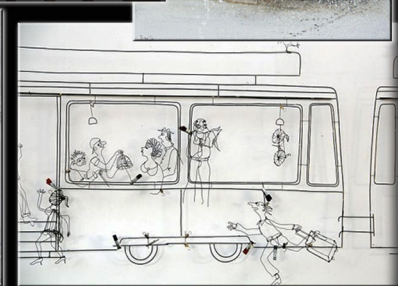

Christine Götti
Yan Nigg
Eva Maria Bättig
Wote
Urs Joss
Elena Lichtsteiner
Gabriel Vuilleumier