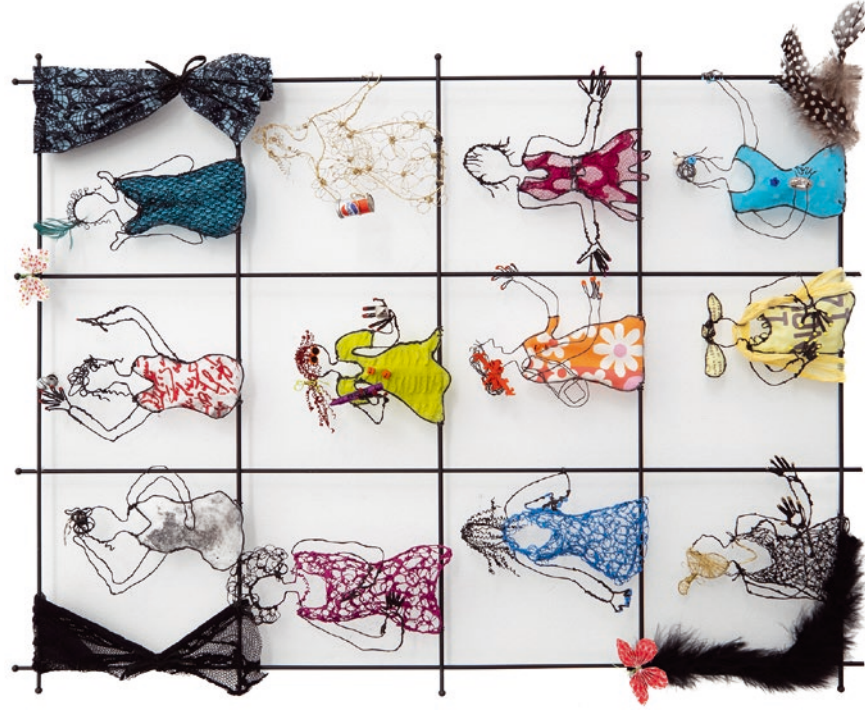

GALERIE ● BRIGITTA LEUPIN

SICH-T-RÄUME

MARITZ

MARIANNE MARITZ · «SICH-T-RÄUME»

Der Titel beinhaltet 2 Synonyme!

Sicht-Raum – was man so Verschiedenes im Raum zu sehen bekommt.

Sich-Traum – sich etwas erträumen, einen Traum wahr werden lassen.

Marianne Maritz arbeitet mit Vorliebe in der Nacht bis in die frühen Morgenstunden. So entstehen – dank ihren vielseitigen Ideen – Arbeiten aus Draht, mit Hinterglasmalerei sowie Wachsbilder.

Ausstellungsdauer