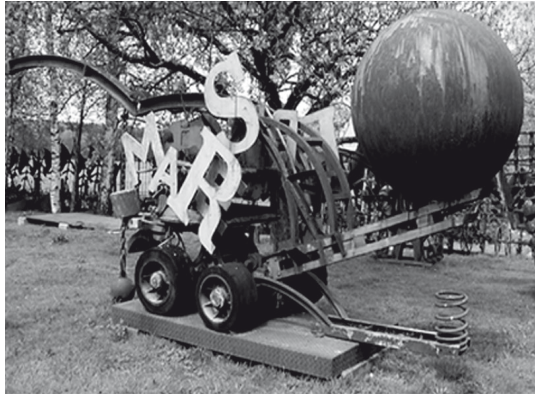

# BERNHARD LUGINBÜHL PARK

GALERIE  
BRIGITTA LEUPIN

Ausflug  
BERNHARD LUGINBÜHL PARK

Münsterberg 13, 4051 Basel

# Ausflug **BERNHARD LUGINBÜHL PARK**

P.P.  
4001 Basel

Datum	Samstag, 21. Mai 2016 – bei jedem Wetter!	
Ziel	Skulpturenpark Bernhard Luginbühl, Mötschwil bei Burgdorf BE	
Anmeldung	mit Bezahlung bis Samstag, 16. Mai 2016, in der Galerie Brigitta Leupin, Münsterberg 13, 4051 Basel (Die Zahlung gilt als Teilnahmebestätigung!)	
Treffpunkt	08.30 Uhr zum Frühstück im Caffè Antica Roma, Münsterberg 11, 4051 Basel	
Abfahrt	09.15 Uhr ab Steinenberg (vis-à-vis Tinguely-Brunnen) mit Robert-Saner-Bus	
Ankunft	ca. 10.30/11.00 Uhr, Dorf 20, CH-3324 Mötschwil	
Event	Führung durch den Skulpturenpark Bernhard Luginbühl – mit Apéro	
Mittagessen	Abfahrt ca. 12.30/13.00 Uhr: zu «Vreni». Im schönen Bauernhaus «Hamme, Händöpfelsalat und Meringue» essen (auf Wunsch auch vegetarisch).	
Rückfahrt	ca. 15.00 Uhr	
Ankunft	zwischen 16.30 und 17.00 Uhr am Steinenberg in Basel	
Ausklang	Apéro beim Tinguely-Brunnen	
Kostenpunkt	pauschal CHF 150.– (exkl. aller Getränke!)	
Kontakte	Brigitta Leupin 079 379 41 77 contact@briggittaleupin.ch	Christoph Krieg 076 331 73 79 info@kucase.ch