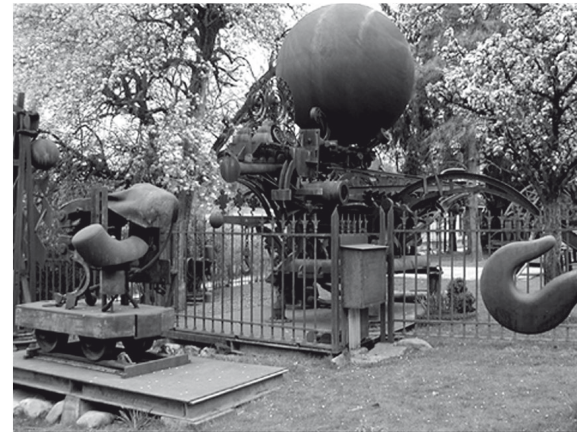

# BERNHARD LUGINBÜHL PARK

GALERIE  
BRIGITTA LEUPIN

Ausflug  
BERNHARD LUGINBÜHL PARK

Münsterberg 13, 4051 Basel

# Ausflug **BERNHARD LUGINBÜHL PARK**

P.P.  
4001 Basel

Datum	Samstag, 21. Mai 2016 – bei jedem Wetter!	
Ziel	Skulpturenpark Bernhard Luginbühl, Mötschwil bei Burgdorf BE	
Anmeldung	mit Bezahlung bis Samstag, 16. Mai 2016, in der Galerie Brigitta Leupin, Münsterberg 13, 4051 Basel (Die Zahlung gilt als Teilnahmebestätigung!)	
Treffpunkt	08.30 Uhr zum Frühstück im Caffè Antica Roma, Münsterberg 11, 4051 Basel	
Abfahrt	09.15 Uhr ab Steinenberg (vis-à-vis Tinguely-Brunnen) mit Robert-Saner-Bus	
Ankunft	ca. 10.30/11.00 Uhr, Dorf 20, CH-3324 Mötschwil	
Event	Führung durch den Skulpturenpark Bernhard Luginbühl – mit Apéro	
Mittagessen	Abfahrt ca. 12.30/13.00 Uhr: zu «Vreni». Im schönen Bauernhaus «Hamme, Händöpfelsalat und Meringue» essen (auf Wunsch auch vegetarisch).	
Rückfahrt	ca. 15.00 Uhr	
Ankunft	zwischen 16.30 und 17.00 Uhr am Steinenberg in Basel	
Ausklang	Apéro beim Tinguely-Brunnen	
Kostenpunkt	pauschal CHF 150.– (exkl. aller Getränke!)	
Kontakte	Brigitta Leupin 079 379 41 77 contact@briggittaleupin.ch	Christoph Krieg 076 331 73 79 info@kucase.ch